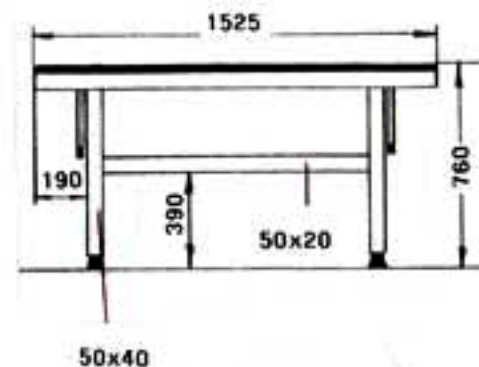

# Abmessungen/Dimensions 3000 SC

**JOOLA®**

CHAMPIONS TABLE  
AND MORE

Plattenstärke 22mm,  
Rahmen 50x20x1,0mm