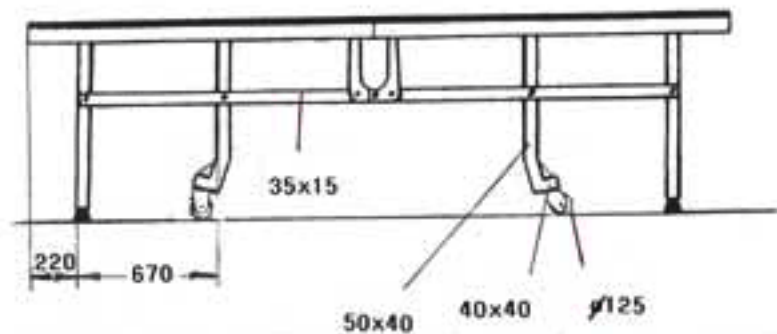

# Abmessungen/Dimensions 3000 SC

**JOOLA®**

CHAMPIONS TABLE  
AND MORE

Plattenstärke 22mm,  
Rahmen 50x20x1,0mm