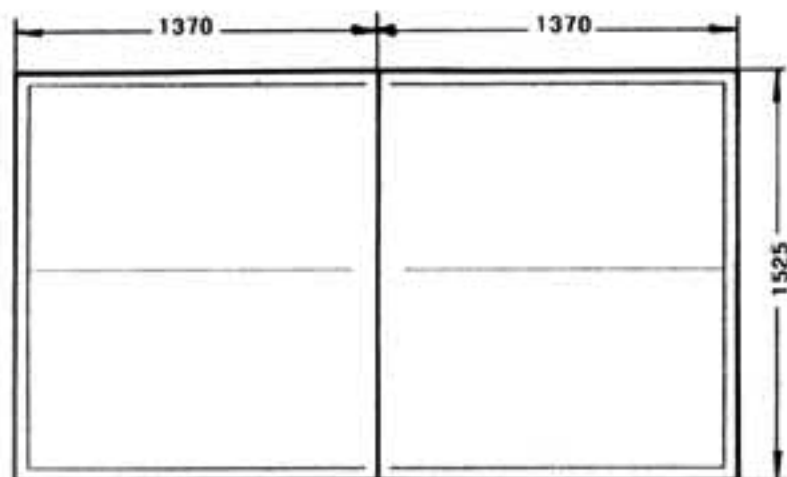

# Abmessungen/Dimensions 3000 SC

**JOOLA®**

CHAMPIONS TABLE  
AND MORE

Plattenstärke 22mm,  
Rahmen 50x20x1,0mm