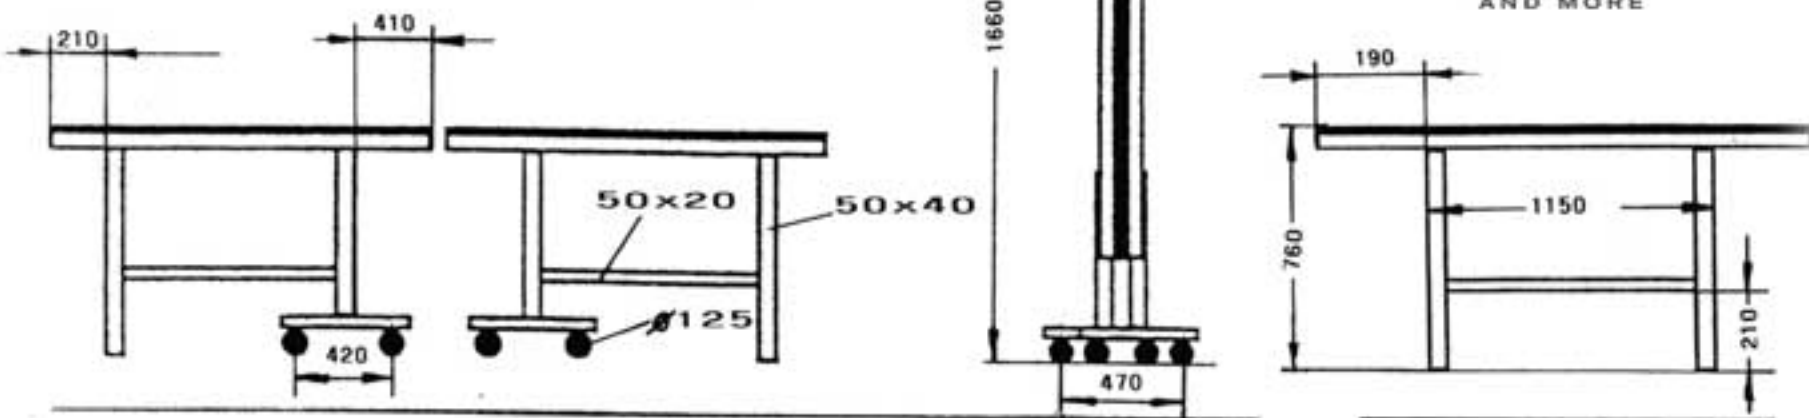

Abmessungen/Dimensions

DUOMAT

JOOLA®

CHAMPIONS TABLE
AND MORE

Plattenstärke 22mm,
Rahmen 50x20x1,0mm