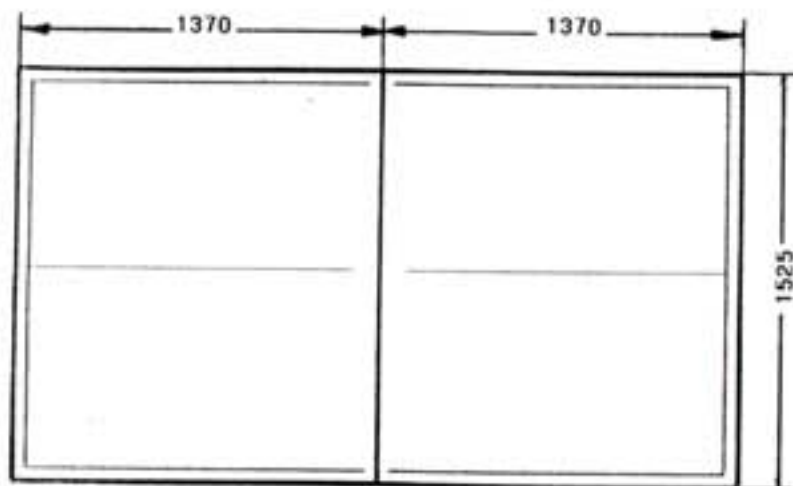

Abmessungen/Dimensions

DUOMAT

JOOLA®

CHAMPIONS TABLE
AND MORE

Plattenstärke 22mm,
Rahmen 50x20x1,0mm