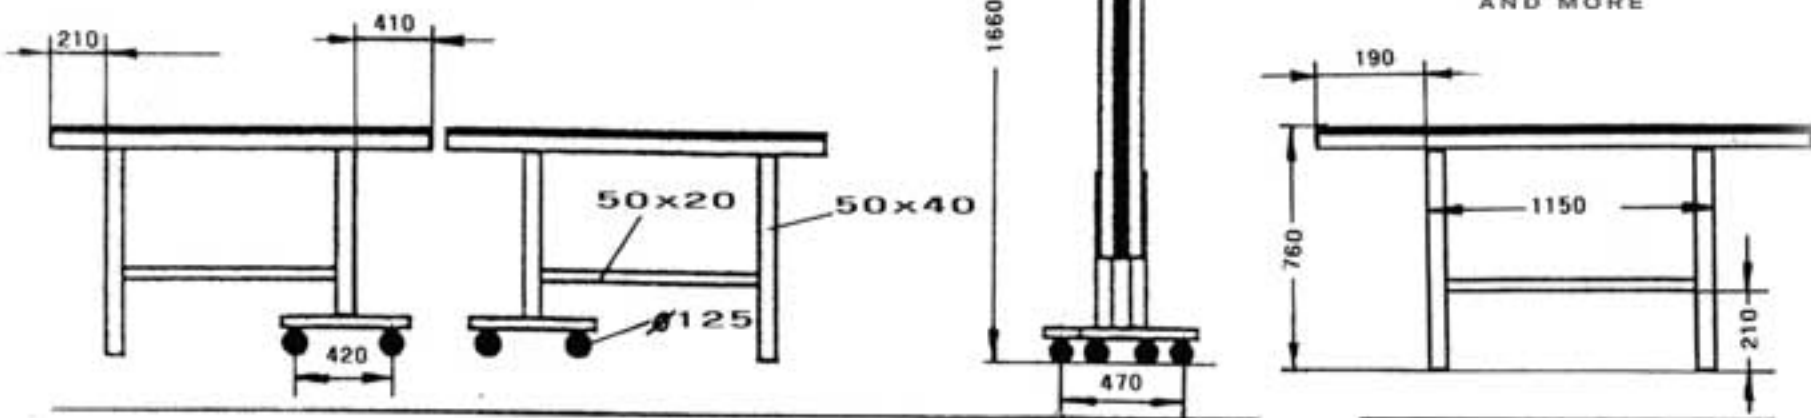

Abmessungen/Dimensions

DUOMAT

JOOLA®

CHAMPIONS TABLE
AND MORE

Plattenstärke 22mm,
Rahmen 50x20x1,0mm