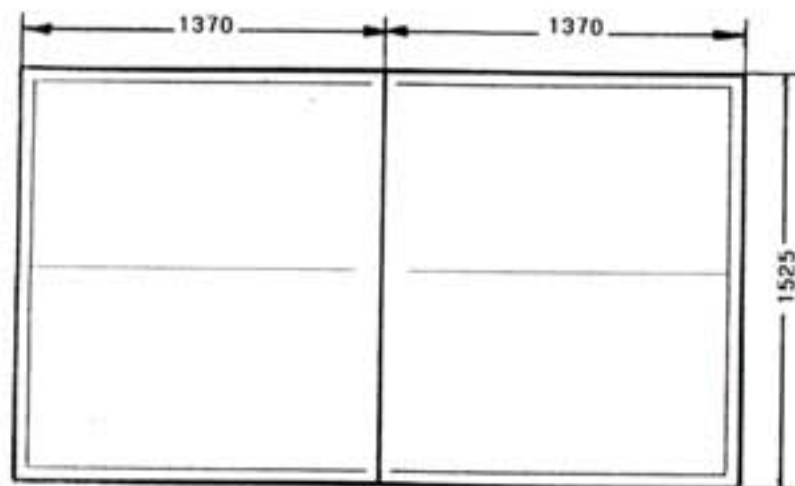

Abmessungen/Dimensions

DUOMAT

JOOLA®

CHAMPIONS TABLE
AND MORE

Plattenstärke 22mm,
Rahmen 50x20x1,0mm