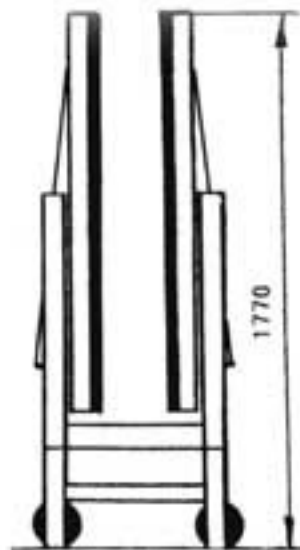

# Abmessungen/Dimensions OLYMP

Plattenstärke 22mm,  
Rahmen 50x20x1,0mm