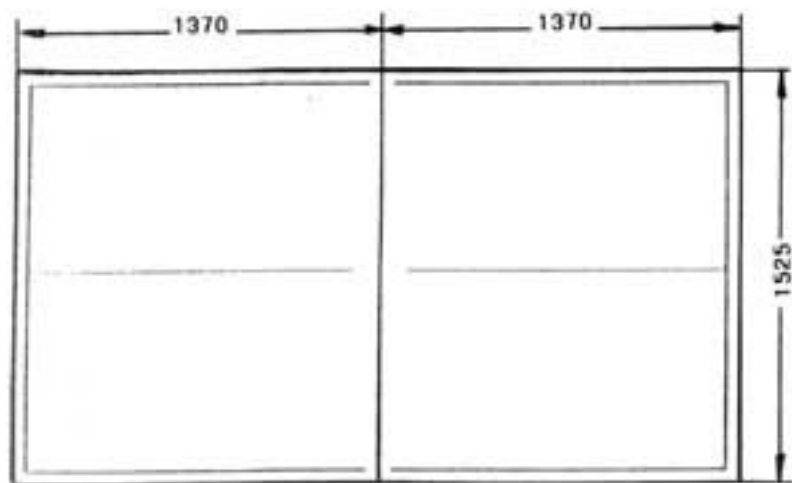

Abmessungen/Dimensions OLYMP

Plattenstärke 22mm,
Rahmen 50x20x1,0mm