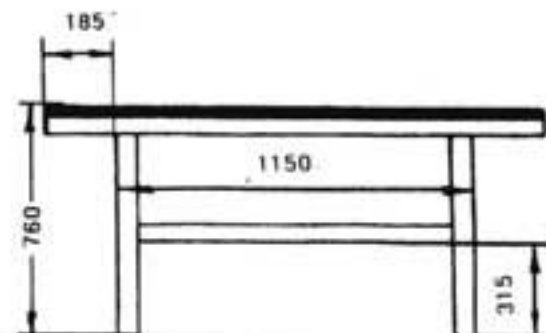

# Abmessungen/Dimensions OLYMP

Plattenstärke 22mm,  
Rahmen 50x20x1,0mm