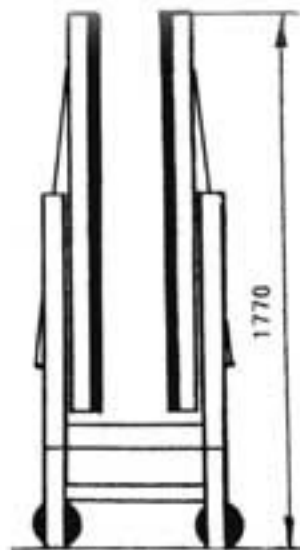

Abmessungen/Dimensions OLYMP

Plattenstärke 22mm,
Rahmen 50x20x1,0mm