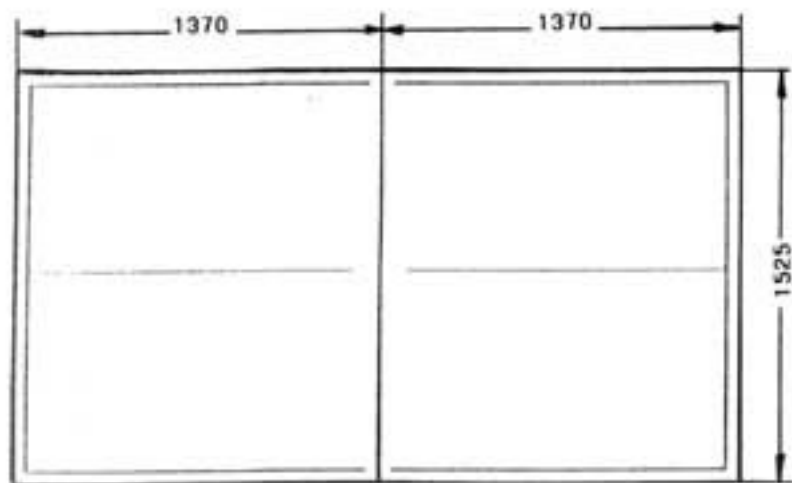

# Abmessungen/Dimensions OLYMP

Plattenstärke 22mm,  
Rahmen 50x20x1,0mm