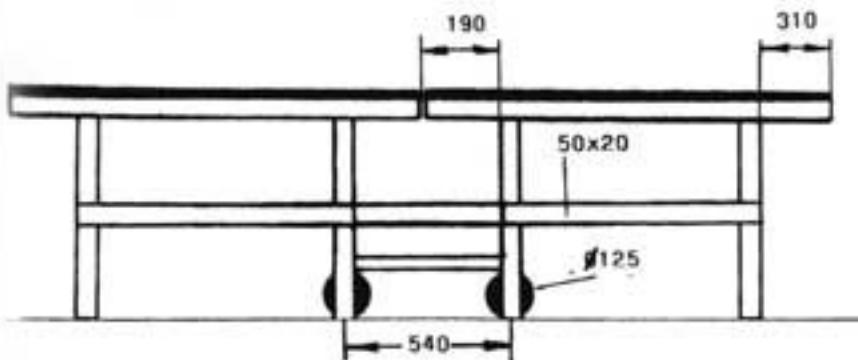

# Abmessungen/Dimensions OLYMP

Plattenstärke 22mm,  
Rahmen 50x20x1,0mm