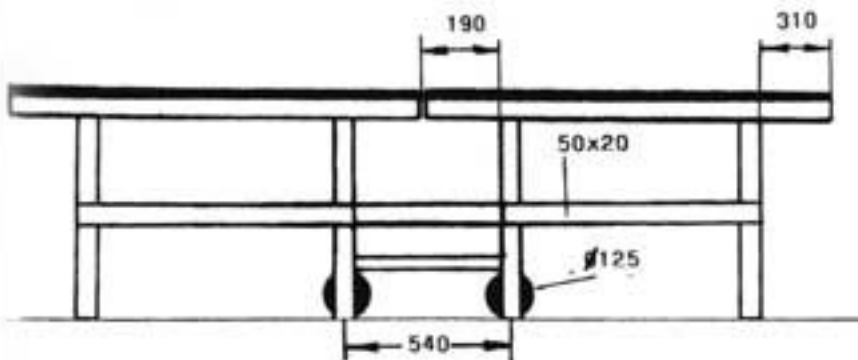

Abmessungen/Dimensions OLYMP

Plattenstärke 22mm,
Rahmen 50x20x1,0mm