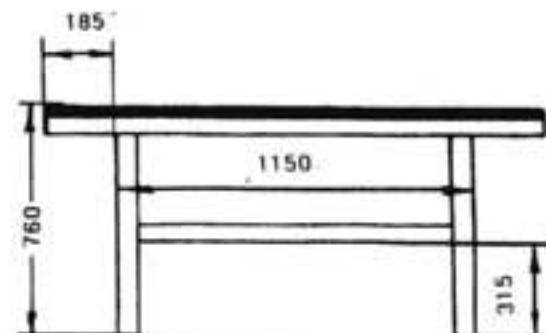

Abmessungen/Dimensions OLYMP

Plattenstärke 22mm,
Rahmen 50x20x1,0mm