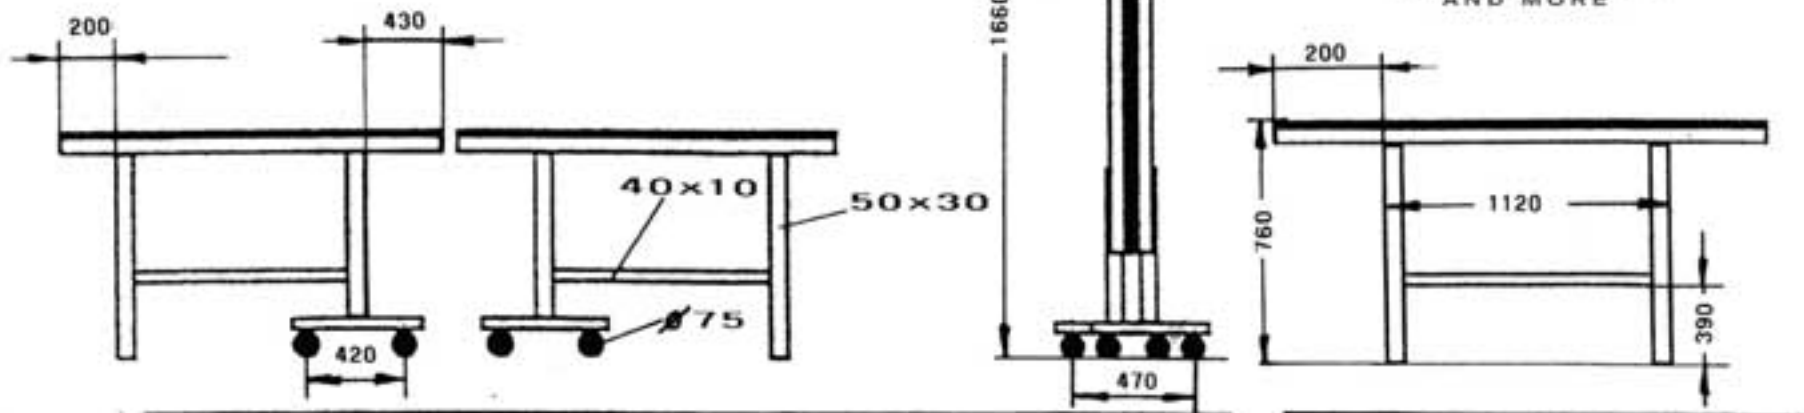

Abmessungen/Dimensions WORLD CUP

JOOLA®

CHAMPIONS TABLE
AND MORE

Plattenstärke 22mm,
Rahmen 50x20x1,0mm