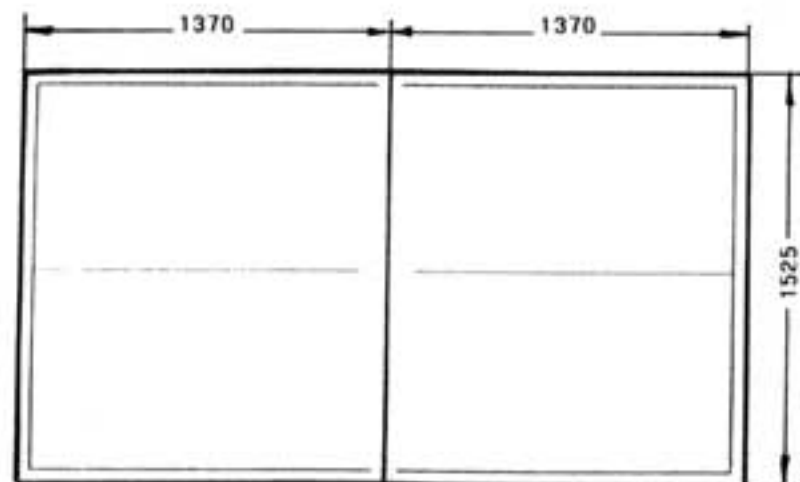

Abmessungen/Dimensions WORLD CUP

JOOLA®

CHAMPIONS TABLE
AND MORE

Plattenstärke 22mm,
Rahmen 50x20x1,0mm